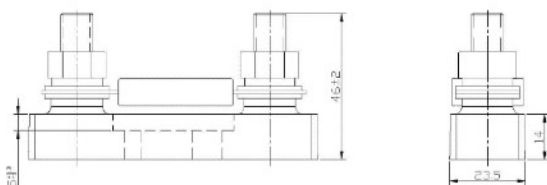

MIDI, MEGA and ANL fuses, and fuse holders

www.victronenergy.co.nz

ANL fuse

MIDI fuses 32V	Appr. voltage drop	Cold resistance
MIDI fuse 60A/32V	70 mV	0,9 mΩ
MIDI fuse 80A/32V	60 mV	0,55 mΩ
MIDI fuse 100A/32V	60 mV	0,45 mΩ
MIDI fuse 125A/32V	60 mV	0,30 mΩ
MIDI fuse 150A/32V	80 mV	0,30 mΩ
MIDI -fuse 200A/32V	80 mV	0,25 mΩ
MIDI fuses 58V	Appr. voltage drop	Cold resistance
MIDI fuse 30A/58V	65 mV	2 mΩ
MIDI fuse 40A/58V	65 mV	1,4 mΩ
MIDI fuse 50A/58V	65 mV	1 mΩ
MIDI fuse 60A/58V	70 mV	0,9 mΩ
MIDI fuse 100A/58V	70 mV	0,45 mΩ

MEGA fuses 32V	Appr. voltage drop	Cold resistance
MEGA fuse 60A/32V	120 mV	1,5 mΩ
MEGA fuse 80A/32V	90 mV	0,7 mΩ
MEGA fuse 100A/32V	90 mV	0,6 mΩ
MEGA fuse 125A/32V	90 mV	0,4 mΩ
MEGA fuse 150A/32V	90 mV	0,38 mΩ
MEGA fuse 150A/32V	90 mV	0,35 mΩ
MEGA fuse 175A/32V	90 mV	0,3 mΩ
MEGA fuse 200A/32V	80 mV	0,25 mΩ
MEGA fuse 225A/32V	80 mV	0,22 mΩ
MEGA fuse 250A/32V	80 mV	0,2 mΩ
MEGA fuse 300A/32V	80 mV	0,17 mΩ
MEGA fuse 400A/32V	70 mV	0,13 mΩ
MEGA fuse 500A/32V	70 mV	0,1 mΩ

MEGA fuses 58V	Appr. voltage drop	Cold resistance
MEGA fuse 125A/58V	90 mV	0,4 mΩ
MEGA fuse 200A/58V	80 mV	0,25 mΩ
MEGA fuse 250A/58V	80 mV	0,2 mΩ
MEGA fuse 300A/58V	80 mV	0,17 mΩ

MEGA fuses 80V	Appr. voltage drop	Cold resistance
MEGA fuse 80A/80V	110 mV	0,716 mΩ
MEGA fuse 100A/80V	110 mV	0,868 mΩ
MEGA fuse 150A/80V	110 mV	0,332 mΩ
MEGA fuse 175A/80V	110 mV	0,282 mΩ
MEGA fuse 225A/80V	110 mV	0,235 mΩ
MEGA fuse 300A/80V	80 mV	0,171 mΩ
MEGA fuse 400A/80V	80 mV	0,128 mΩ
MEGA fuse 500A/80V	80 mV	0,106 mΩ

ANL fuses 80V	Appr. voltage drop	Cold resistance
ANL fuse 300A/80V	125 mV	0,35 mΩ
ANL fuse 400A/80V	125 mV	0,3 mΩ
ANL fuse 500A/80V	100 mV	0,25 mΩ