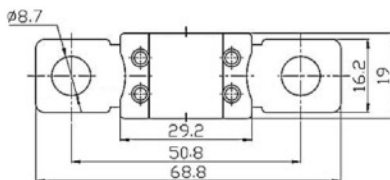

MIDI, MEGA and ANL fuses, and fuse holders

www.victronenergy.co.nz

MEGA fuse

ANL fuse

MIDI fuses 32V	Appr. voltage drop	Cold resistance
MIDI fuse 60A/32V	70 mV	0,9 mΩ
MIDI fuse 80A/32V	60 mV	0,55 mΩ
MIDI fuse 100A/32V	60 mV	0,45 mΩ
MIDI fuse 125A/32V	60 mV	0,30 mΩ
MIDI fuse 150A/32V	80 mV	0,30 mΩ
MIDI -fuse 200A/32V	80 mV	0,25 mΩ
MIDI fuses 58V	Appr. voltage drop	Cold resistance
MIDI fuse 30A/58V	65 mV	2 mΩ
MIDI fuse 40A/58V	65 mV	1,4 mΩ
MIDI fuse 50A/58V	65 mV	1 mΩ
MIDI fuse 60A/58V	70 mV	0,9 mΩ
MIDI fuse 100A/58V	70 mV	0,45 mΩ

MEGA fuses 32V	Appr. voltage drop	Cold resistance
MEGA fuse 60A/32V	120 mV	1,5 mΩ
MEGA fuse 80A/32V	90 mV	0,7 mΩ
MEGA fuse 100A/32V	90 mV	0,6 mΩ
MEGA fuse 125A/32V	90 mV	0,4 mΩ
MEGA fuse 150A/32V	90 mV	0,38 mΩ
MEGA fuse 150A/32V	90 mV	0,35 mΩ
MEGA fuse 175A/32V	90 mV	0,3 mΩ
MEGA fuse 200A/32V	80 mV	0,25 mΩ
MEGA fuse 225A/32V	80 mV	0,22 mΩ
MEGA fuse 250A/32V	80 mV	0,2 mΩ
MEGA fuse 300A/32V	80 mV	0,17 mΩ
MEGA fuse 400A/32V	70 mV	0,13 mΩ
MEGA fuse 500A/32V	70 mV	0,1 mΩ

MEGA fuses 58V	Appr. voltage drop	Cold resistance
MEGA fuse 125A/58V	90 mV	0,4 mΩ
MEGA fuse 200A/58V	80 mV	0,25 mΩ
MEGA fuse 250A/58V	80 mV	0,2 mΩ
MEGA fuse 300A/58V	80 mV	0,17 mΩ

MEGA fuses 80V	Appr. voltage drop	Cold resistance
MEGA fuse 80A/80V	110 mV	0,716 mΩ
MEGA fuse 100A/80V	110 mV	0,868 mΩ
MEGA fuse 150A/80V	110 mV	0,332 mΩ
MEGA fuse 175A/80V	110 mV	0,282 mΩ
MEGA fuse 225A/80V	110 mV	0,235 mΩ
MEGA fuse 300A/80V	80 mV	0,171 mΩ
MEGA fuse 400A/80V	80 mV	0,128 mΩ
MEGA fuse 500A/80V	80 mV	0,106 mΩ

ANL fuses 80V	Appr. voltage drop	Cold resistance
ANL fuse 300A/80V	125 mV	0,35 mΩ
ANL fuse 400A/80V	125 mV	0,3 mΩ
ANL fuse 500A/80V	100 mV	0,25 mΩ