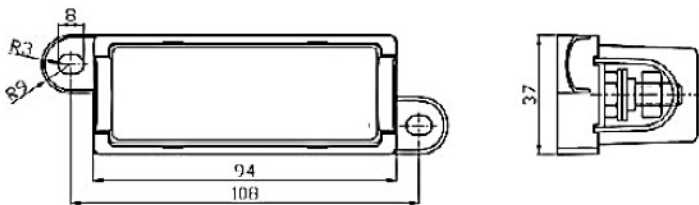

Fuse holder for MEGA fuse