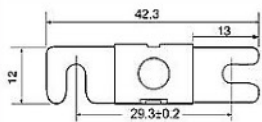

MIDI, MEGA and ANL fuses, and fuse holders

www.victronenergy.co.nz

MIDI fuse

ANL fuse

MIDI fuses 32V	Appr. voltage drop	Cold resistance
MIDI fuse 60A/32V	70 mV	0,9 mΩ
MIDI fuse 80A/32V	60 mV	0,55 mΩ
MIDI fuse 100A/32V	60 mV	0,45 mΩ
MIDI fuse 125A/32V	60 mV	0,30 mΩ
MIDI fuse 150A/32V	80 mV	0,30 mΩ
MIDI -fuse 200A/32V	80 mV	0,25 mΩ
MIDI fuses 58V	Appr. voltage drop	Cold resistance
MIDI fuse 30A/58V	65 mV	2 mΩ
MIDI fuse 40A/58V	65 mV	1,4 mΩ
MIDI fuse 50A/58V	65 mV	1 mΩ
MIDI fuse 60A/58V	70 mV	0,9 mΩ
MIDI fuse 100A/58V	70 mV	0,45 mΩ

MEGA fuses 32V	Appr. voltage drop	Cold resistance
MEGA fuse 60A/32V	120 mV	1,5 mΩ
MEGA fuse 80A/32V	90 mV	0,7 mΩ
MEGA fuse 100A/32V	90 mV	0,6 mΩ
MEGA fuse 125A/32V	90 mV	0,4 mΩ
MEGA fuse 150A/32V	90 mV	0,38 mΩ
MEGA fuse 150A/32V	90 mV	0,35 mΩ
MEGA fuse 175A/32V	90 mV	0,3 mΩ
MEGA fuse 200A/32V	80 mV	0,25 mΩ
MEGA fuse 225A/32V	80 mV	0,22 mΩ
MEGA fuse 250A/32V	80 mV	0,2 mΩ
MEGA fuse 300A/32V	80 mV	0,17 mΩ
MEGA fuse 400A/32V	70 mV	0,13 mΩ
MEGA fuse 500A/32V	70 mV	0,1 mΩ

MEGA fuses 58V	Appr. voltage drop	Cold resistance
MEGA fuse 125A/58V	90 mV	0,4 mΩ
MEGA fuse 200A/58V	80 mV	0,25 mΩ
MEGA fuse 250A/58V	80 mV	0,2 mΩ
MEGA fuse 300A/58V	80 mV	0,17 mΩ

MEGA fuses 80V	Appr. voltage drop	Cold resistance
MEGA fuse 80A/80V	110 mV	0,716 mΩ
MEGA fuse 100A/80V	110 mV	0,868 mΩ
MEGA fuse 150A/80V	110 mV	0,332 mΩ
MEGA fuse 175A/80V	110 mV	0,282 mΩ
MEGA fuse 225A/80V	110 mV	0,235 mΩ
MEGA fuse 300A/80V	80 mV	0,171 mΩ
MEGA fuse 400A/80V	80 mV	0,128 mΩ
MEGA fuse 500A/80V	80 mV	0,106 mΩ

ANL fuses 80V	Appr. voltage drop	Cold resistance
ANL fuse 300A/80V	125 mV	0,35 mΩ
ANL fuse 400A/80V	125 mV	0,3 mΩ
ANL fuse 500A/80V	100 mV	0,25 mΩ