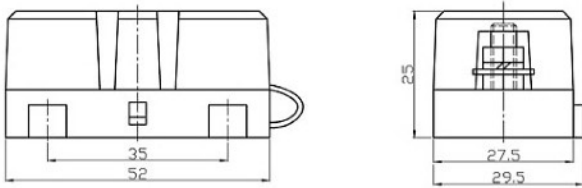

MIDI, MEGA and ANL fuses, and fuse holders

www.victronenergy.co.nz

Fuse holder for MIDI fuse