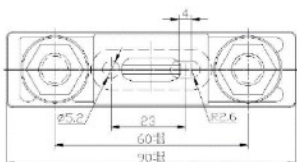

Fuse holder for ANL fuse

ANL fuse